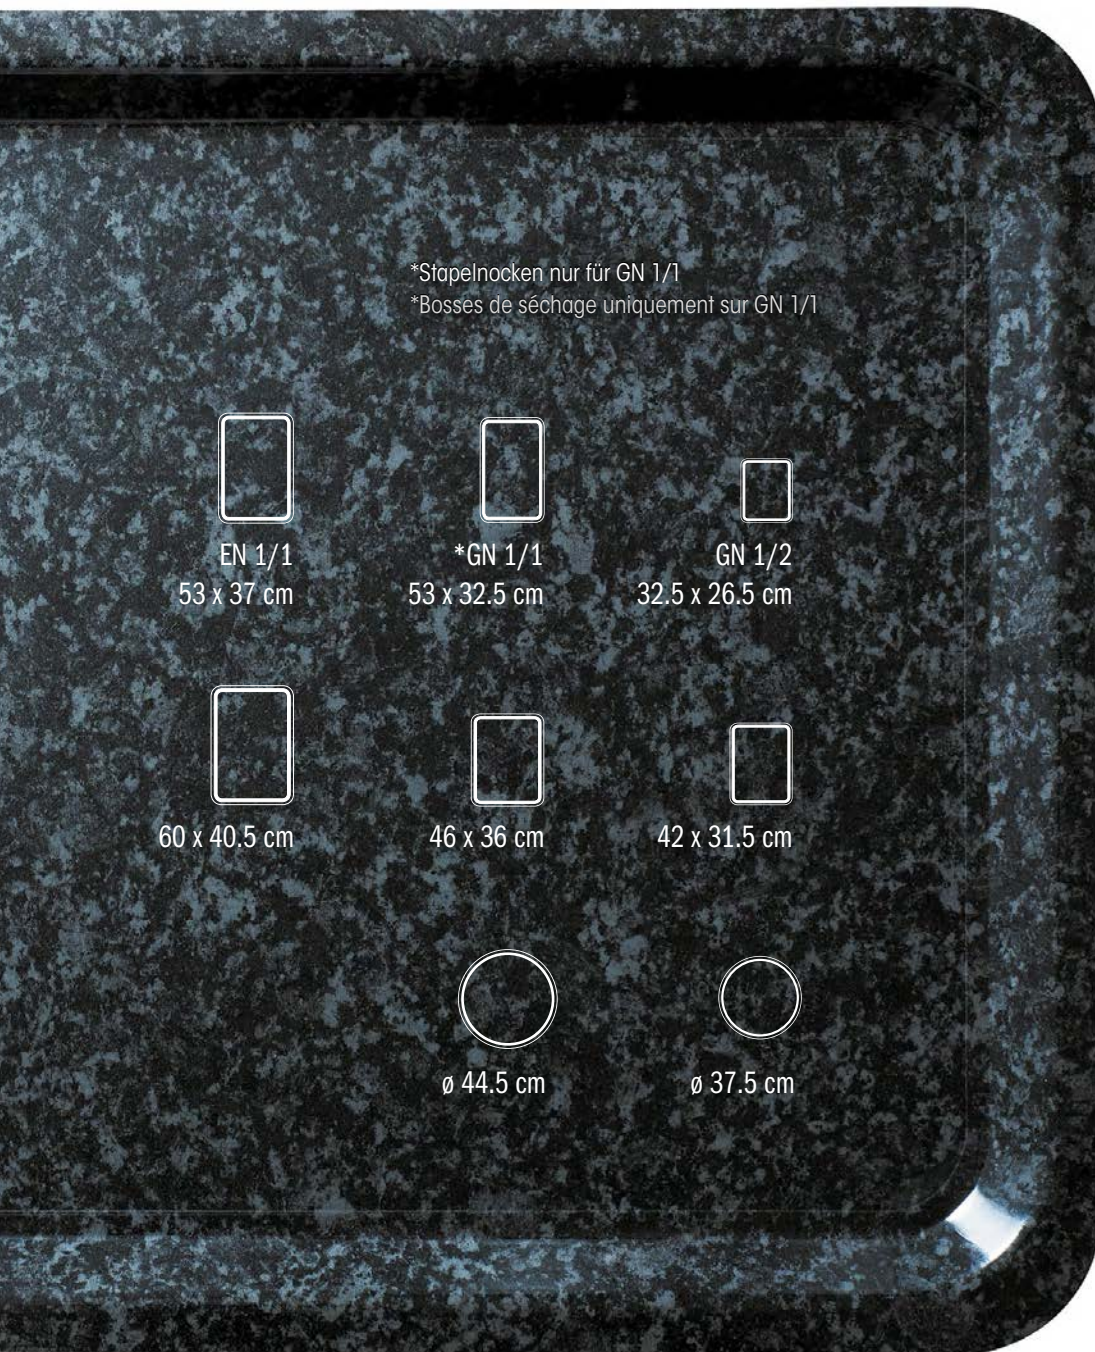

POLYGRAN

das dauerhafte Monoblock-Tablett
le plateau monobloc durable

METALLICA 1900

Das Tablett Polygran wird aus Glasfaserpolyester hergestellt. Es ist bruchfest dank dem Monoblockaufbau ohne Metallteile mit Rand- und Eckenverstärkung.

DECKLAMINAT
SURFACE STRATIFIÉE

Der klassiker ! Rutschfest
Le classique ! Antidérapant

DAY-NIGHT 6371

DAY-NIGHT
RUTSCHFEST
ANTIDÉRAPANT
6371

BLACK
3040

WALNUT
8031

WHITE
6055

Das Tablett Mini besteht aus Schichtstoff mit Melaminbeschichtung. Es ist ein sehr hygienisches und pflegeleichtes Kompositmaterial.